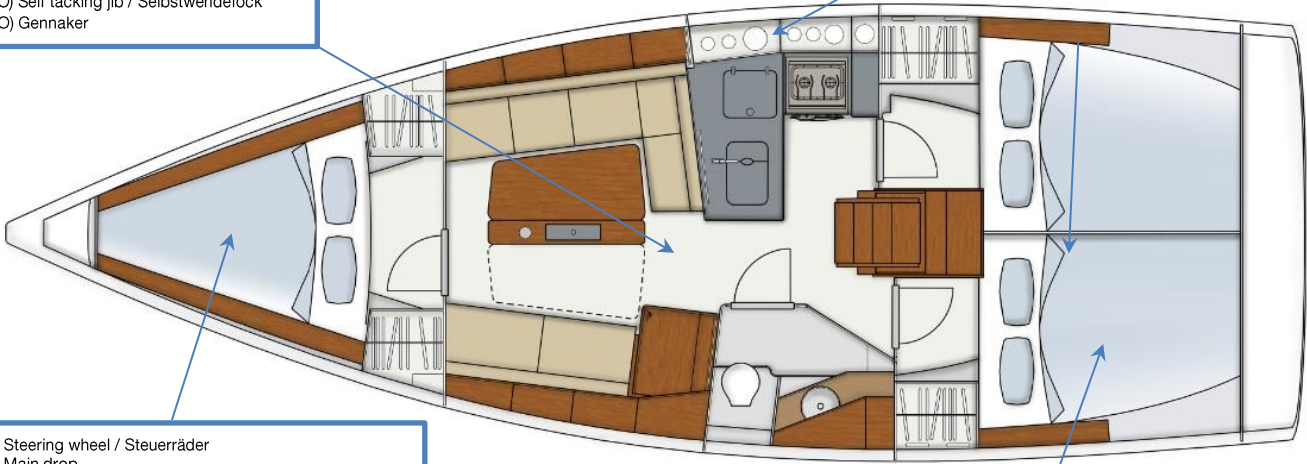

**Equipment, please refer to your order
Ausstattung, gemäß Auftrag**

- (O) Hanse bag with manuals / Hanse Tasche mit Gebrauchsanleitungen
 - (O) Cockpitable light / Cockpittschlampe
 - (O) Windex
 - (O) Remote control for Windlass / Handfernbedienung für Ankerwinde
- > Cover for cockpit instruments / Instrumentenabdeckungen
> Key for helmstand cover / Schlüssel für Steuerstandabdeckung

- (O) Mainsail / Großsegel
- (O) Self tacking jib / Selbstwendefock
- (O) Gennaker

- In Bag:**
- (O) Winch handle / Winskurbeln
 - (O) Lift handle / Saugheber
 - (O) Crumb box / Krümelkasten
 - (O) Teak foot holder / Teaktrittstütze
 - (O) Slip resistant mat / Antirutschmatte
 - (O) Wheel brake / Radbremse
 - (O) Anchor light / Laterne 360°
 - (O) Blocks / Blöcke
 - (O) Clasp for companionway / Verschlussbolzen Niedergang